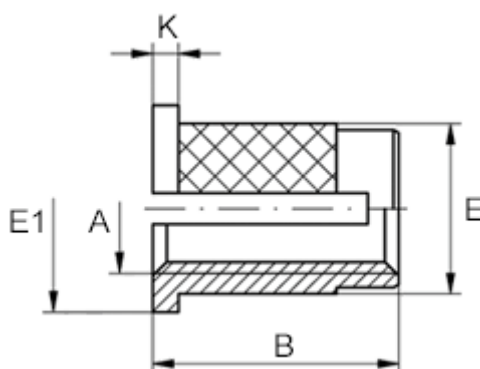

Varenummer: 12842000035800
Beskrivelse: KLEE-coil 842 000 035.800
M3,5 Messing

Mål

Anbefalet hul diameter = 4,7 til 4,8
Flangediameter E1 = 6.4
Flangehøjde K = 0.8
Indvendigt gevind A = M3,5
Længde B = 6.4
Mindsteafstand til kant = 3.6
Udvendig diameter E = 5.10